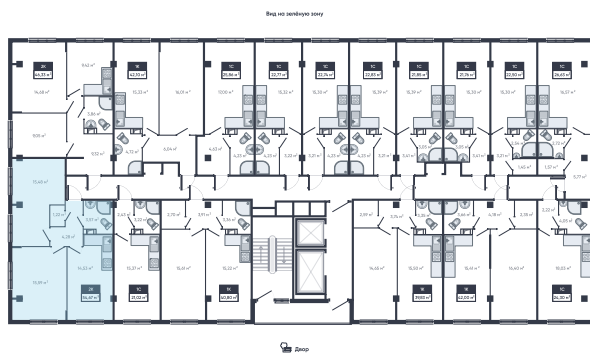

Двухкомнатная квартира №1482 (4.1;195)

Помещение забронировано

Общая площадь	55.8 м ²
Жилая	31.07 м ²
Кухня	14.5 м ²
Корпус	4.1
Секция	1
Этаж	14 из 18
Срок сдачи	IV квартал 2024

Особенности •

На плане этажа

Проект состоит из корпусов переменной этажности от 14 до 18 этажей, включает в себя уютный прогулочный двор с площадками для спорта и отдыха, стрит-ритейл с магазинами и сервисами первой необходимости. Продажи ведутся в двух домах через эскроу-счета.